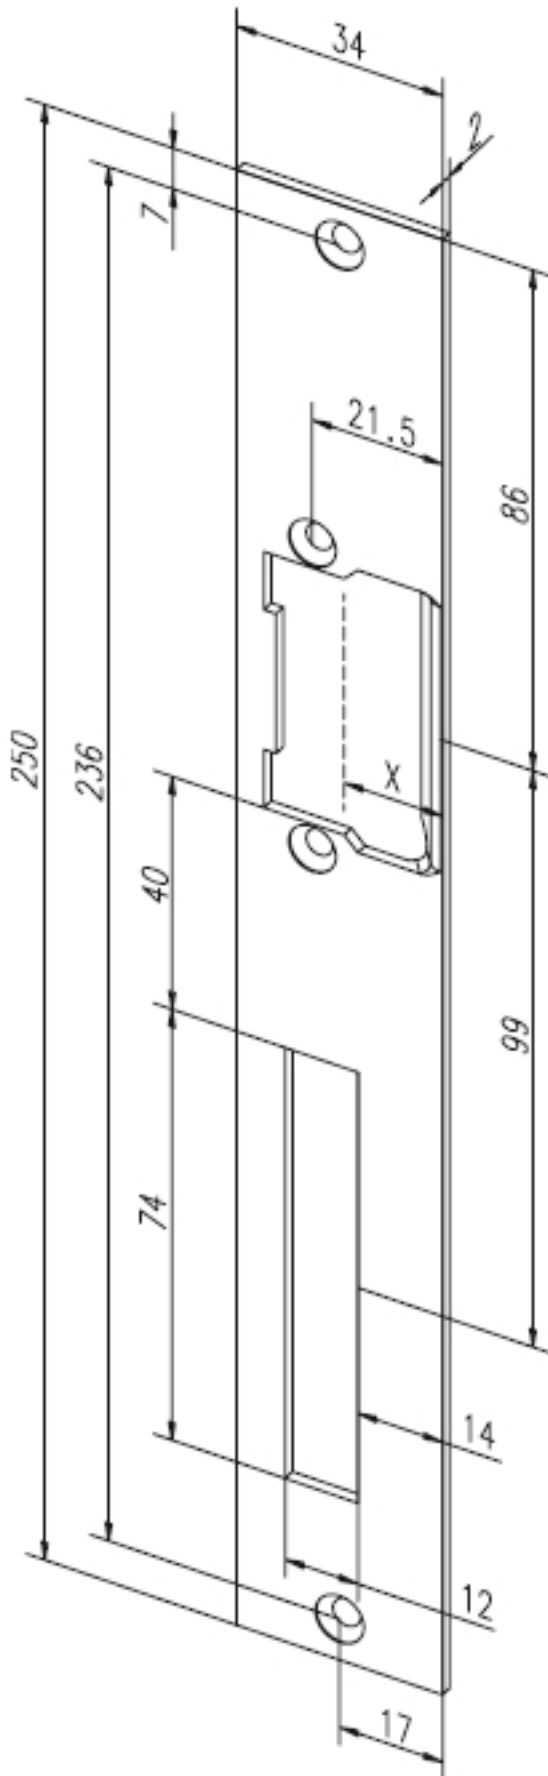

effeff 033 HZF Длинная накладка с направляющей Flat striking plate no. 033

Плоская запорная планка с вырезами под язычок и ригель.

- * С направляющей
- * С 2-мя крепежными отверстиями

Flat striking plate with latch bolt aperture and dead bolt cutout.

The advantages at a glance

- With Keep guide
- With 2 fixing holes

Technical attributes	
Length	250 mm
Width	34 mm
Thickness	2 mm
Dead bolt cutout	Yes
Keep guide	Yes

Surface	DIN direction	Order no.
01 Gold	4 Left	-----03301-04
01 Gold	5 Right	-----03301-05
02 Grey	4 Left	-----03302-04
02 Grey	5 Right	-----03302-05
35 Stainless steel	4 Left	-----03335-04
35 Stainless steel	5 Right	-----03335-05

Current strike strike-plate combinations

Model	Order no.
14	14HZF--033 ** ***
14RR	14RRHZF033 ** ***
142UF	142UF--033 ** ***
142URF	142URF-033 ** ***
24	24HZF--033 ** ***
342UF	342UF--033 ** ***

** = Surface
*** = voltage variant and DIN-direction

The calculation of the X-dimension can be found on page 6.