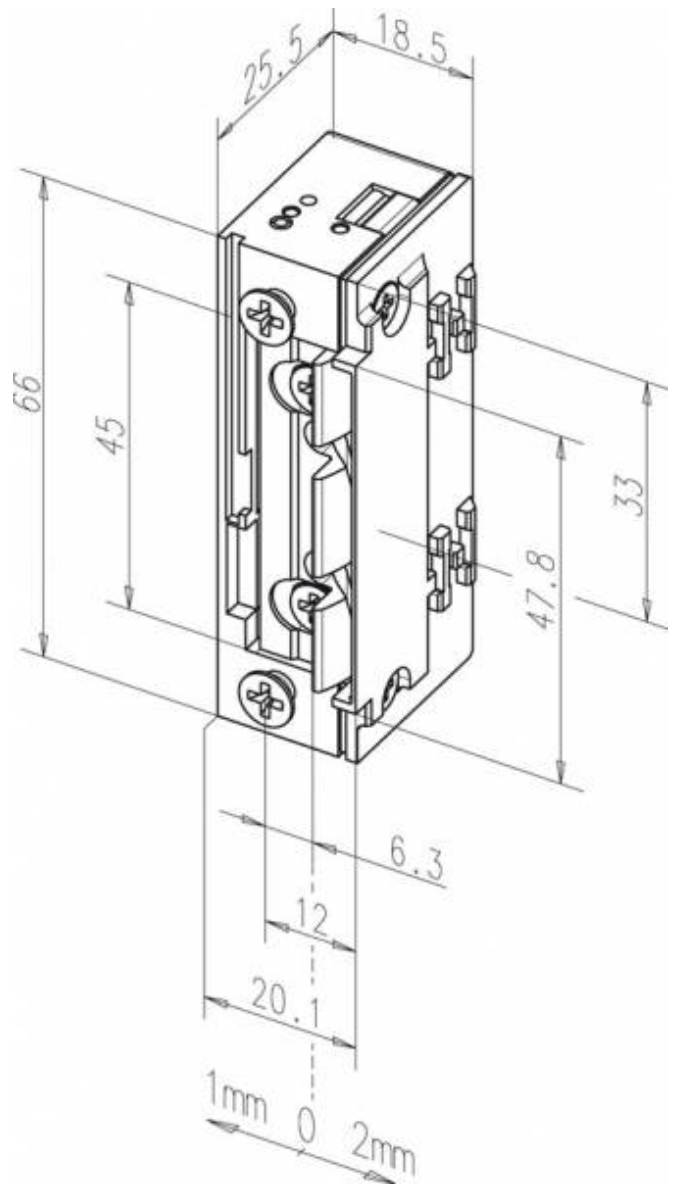

effeff 118.13 электромеханическая защёлка Electric strike 118.13

Модель с базовой комплектацией.

Обзор преимуществ

- Совместимость со всеми стандартными врезами замками
- Совместимость с блокировочными фалевыми замками
- Симметричная конструкция. Поэтому имеется возможность использования согласно DIN в левом / правом, а также в горизонтальном положении
- Оптимально расположенные скосы выхода для четкой согласованности с защелкой замка
- Совместимость с существующими запорными накладками ProFix 2
- Возможность применения с размером X 4 мм
- 3 мм регулируемый язычок (FaFix)

Технические данные

Переставляемый язычок (FF, FaFix®):	Да
Нормально-закр.:	Да
Предел прочности:	3750 Н
Высота:	66 мм
Ширина:	16 мм
Глубина:	25,5 мм
Диапазон перемещения FaFix® :	3 мм
Глубина захвата язычка:	5,5 мм
Диапазон рабочих температур:	-15 °C до +40 °C
положение:	Монтажное вертикально и горизонтально
Циклы нагрузки проверки на заводе:	250000
Фиксированное перемещение:	дополнительно
Отпирание при нагрузке в режиме работы от переменного тока:	200 Н
Включаемая мощность контакт положения:	24 В / 1 А
Противопожарная пригодность:	Нет