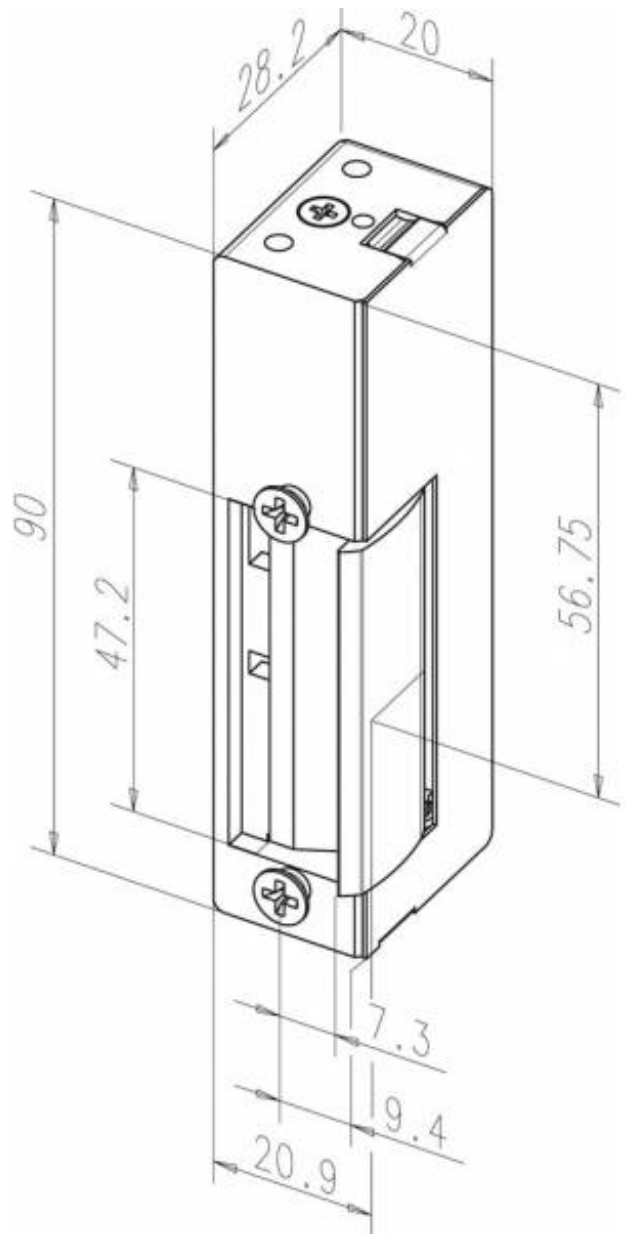

effeff 14 электромеханическая защёлка Electric strike 14

Модель с базовой комплектацией.

Обзор преимуществ

- Комбинируется со всеми нормальными планками
- Может сочетаться с запорными накладками с направляющей язычка (стандарт) без FaFix
- Симметричная конструкция

Технические данные

Нормально-закр.:	Да
Предел прочности:	6500 Н
Высота:	90 мм
Ширина:	20 мм
Глубина:	28,2 мм
Диапазон рабочих температур:	-15 °С до +40 °С
Монтажное положение:	вертикально и горизонтально
Материал корпуса:	Цинк пресс-литье
Материал язычка:	Сталь
Материал внешней части язычка:	Цинк пресс-литье