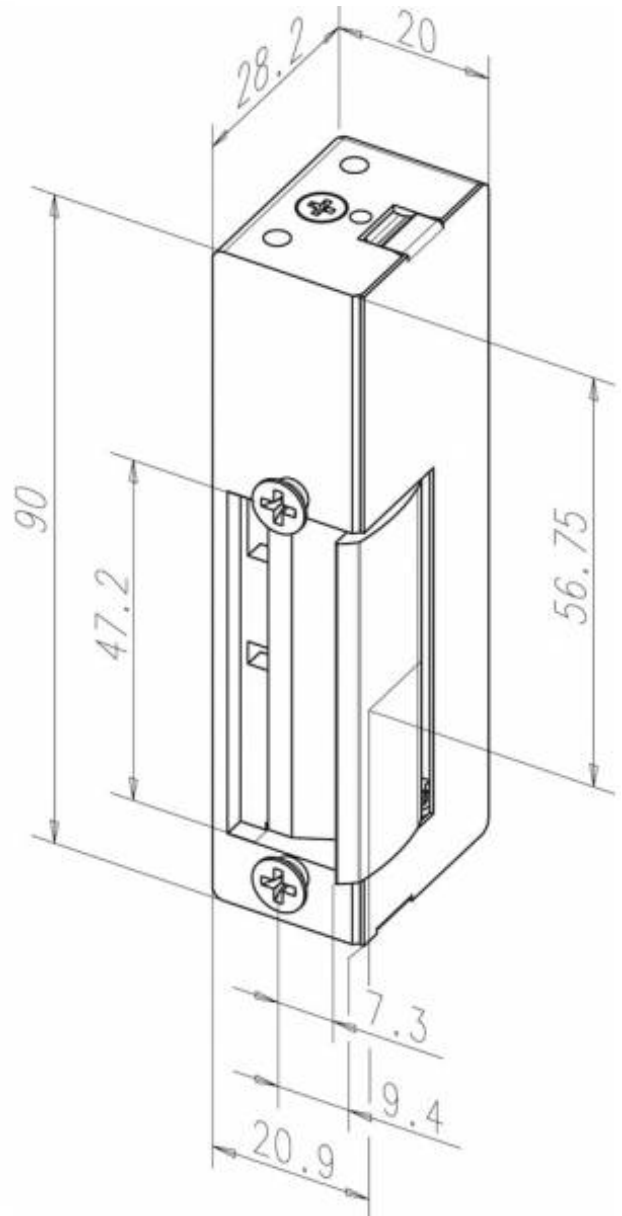

effeff 14E электромеханическая защёлка Electric strike 14E

Модель с механической длительной разблокировкой язычка дверной защёлки.

Обзор преимуществ

- Комбинируется со всеми нормальными планками
- Может сочетаться с запорными накладками с направляющей язычка (стандарт) без FaFix
- Симметричная конструкция

Технические данные

Механическая разблокировка (E):	Да
Нормально-закр.:	Да
Предел прочности:	6500 Н
Высота:	90 мм
Ширина:	20 мм
Глубина:	28,2 мм
Диапазон рабочих температур:	-15 °C до +40 °C Монтажное
положение:	вертикально и горизонтально
Материал корпуса:	Цинк пресс-литье
Материал язычка:	Сталь