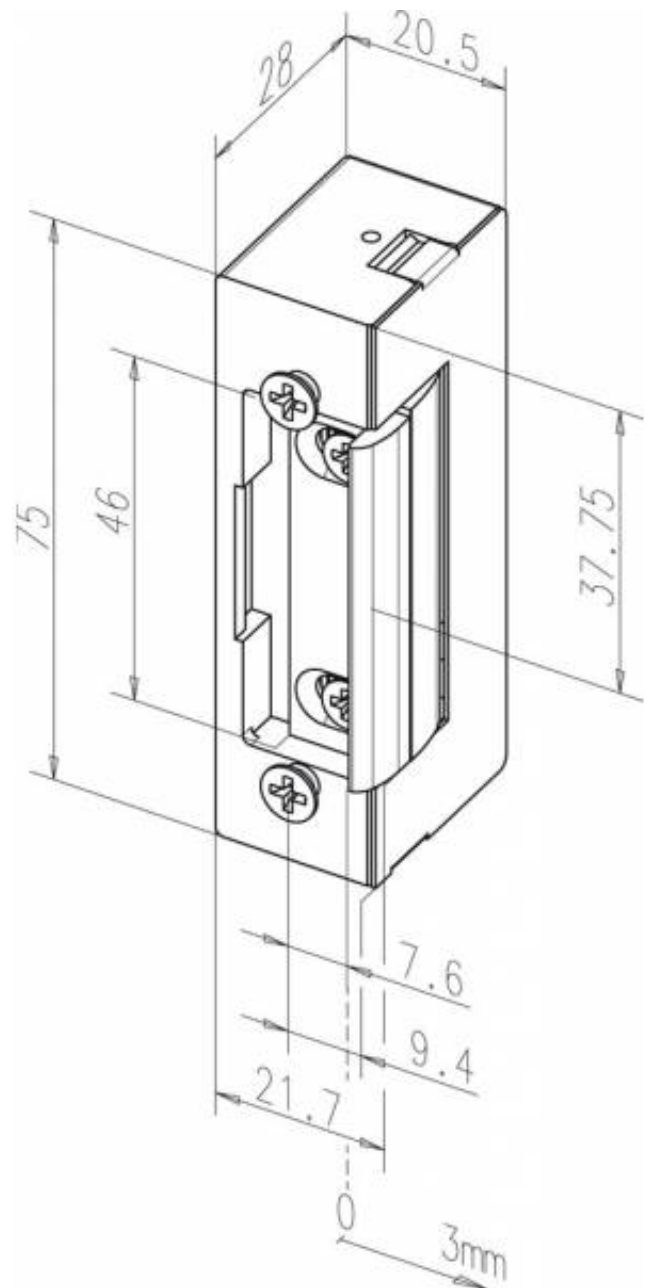

effeff 17 электромеханическая защёлка Electric strike 17

Модель с базовой комплектацией.

Обзор преимуществ

- Комбинируется со всеми нормальными планками
- Симметричная конструкция
- Симметричная конструкция

Технические данные

Переставляемый язычок (FF, FaFix®):	Да
Нормально-закр.:	Да
Предел прочности:	3500 Н
Высота:	75 мм
Ширина:	20,5 мм
Глубина:	28 мм
Диапазон рабочих температур:	-15 °C до +40 °C
положение:	Монтажное вертикально и горизонтально
Материал корпуса:	Цинк пресс-литье
Материал язычка:	Цинк пресс-литье
Материал внешней части язычка:	Цинк пресс-литье