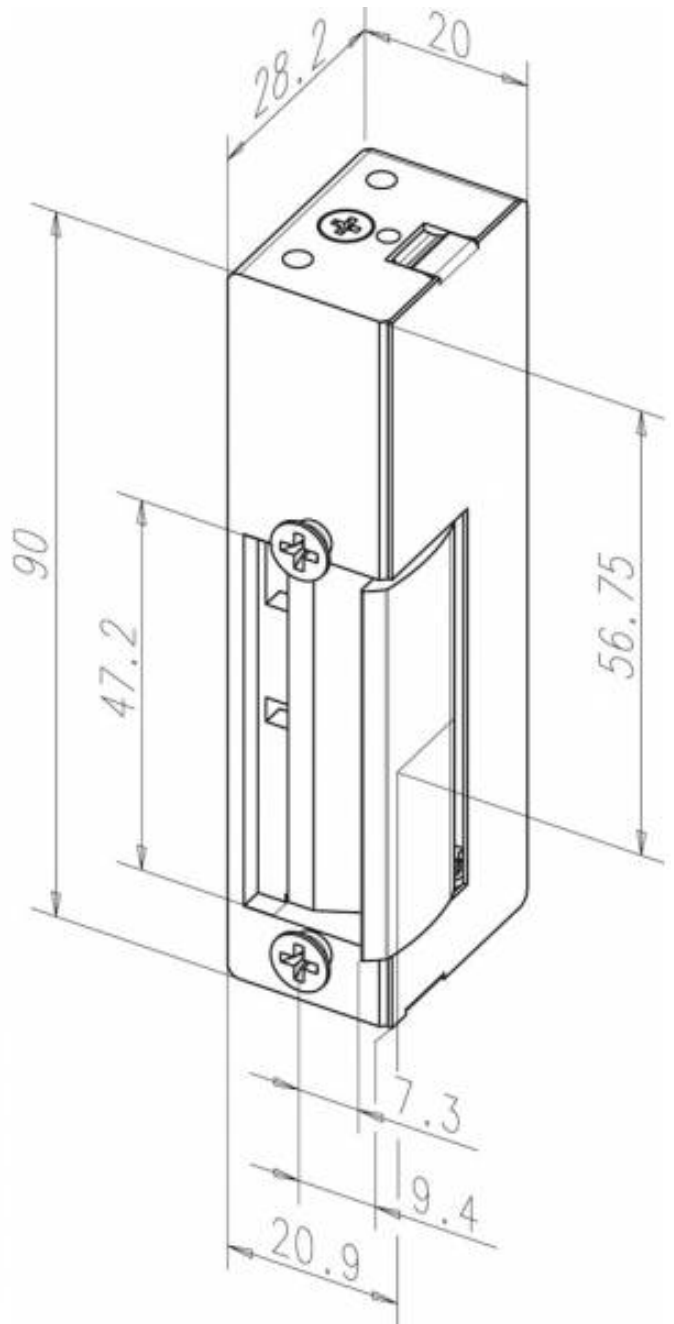

# effeff 34 электромеханическая защёлка Electric strike 34

Модель с базовой комплектацией.

## Обзор преимуществ

Может сочетаться с запорными накладками с направляющей язычка (стандарт) без FaFix  
Симметричная конструкция

## Технические данные

Нормально-откр.: Да  
Предел прочности: 5500 Н