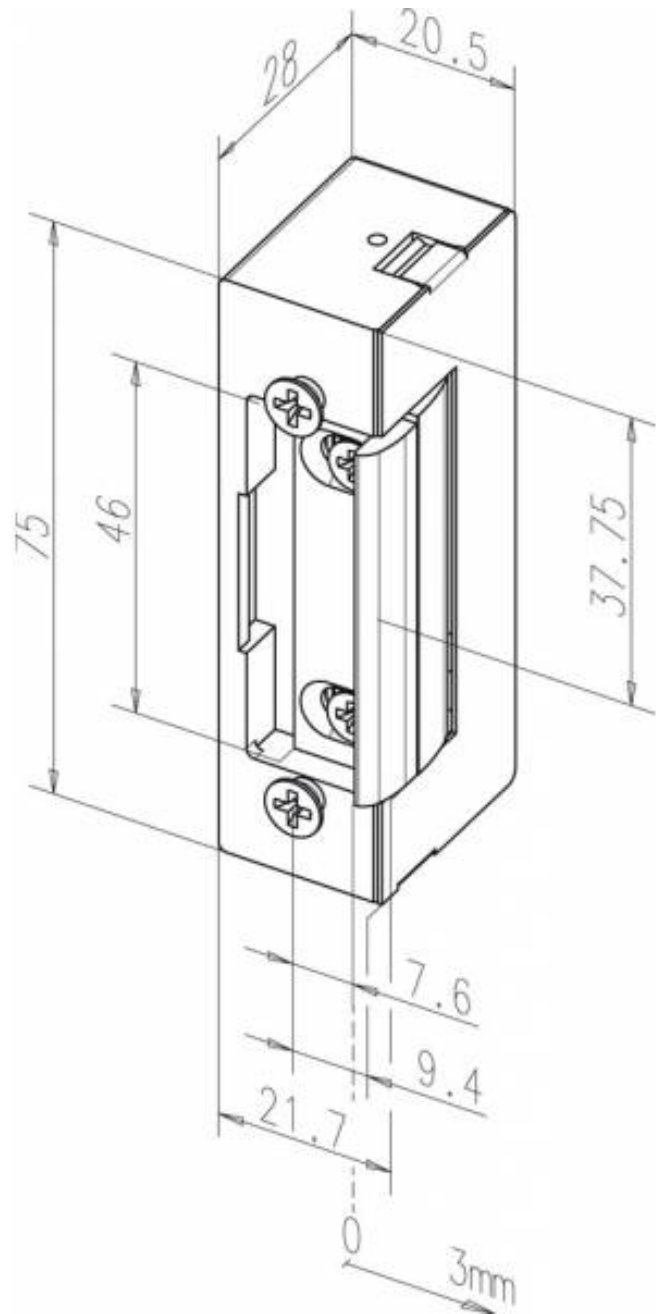

effeff 37 электромеханическая защёлка Electric strike 37

Модель с базовой комплектацией.

Обзор преимуществ

- Комбинируется со всеми нормальными планками
- Симметричная конструкция
- Симметричная конструкция

Технические данные

Переставляемый язычок (FF, FaFix®):	Да
Нормально-откр.:	Да
Предел прочности:	3500 Н
Высота:	75 мм
Ширина:	20,5 mm
Глубина:	28 мм
Монтажное положение:	вертикально и горизонтально
Материал корпуса:	Цинк пресс-литье
Материал внешней части язычка:	Латунь
Диапазон рабочих температур:	-15 °C до +40 °C

Код заказа

37-----E91	Электрозащелки 37-----E91
37-----F91	Электрозащелки 37-----F91

Продукция

Напряжение

12 V DC
24 V DC