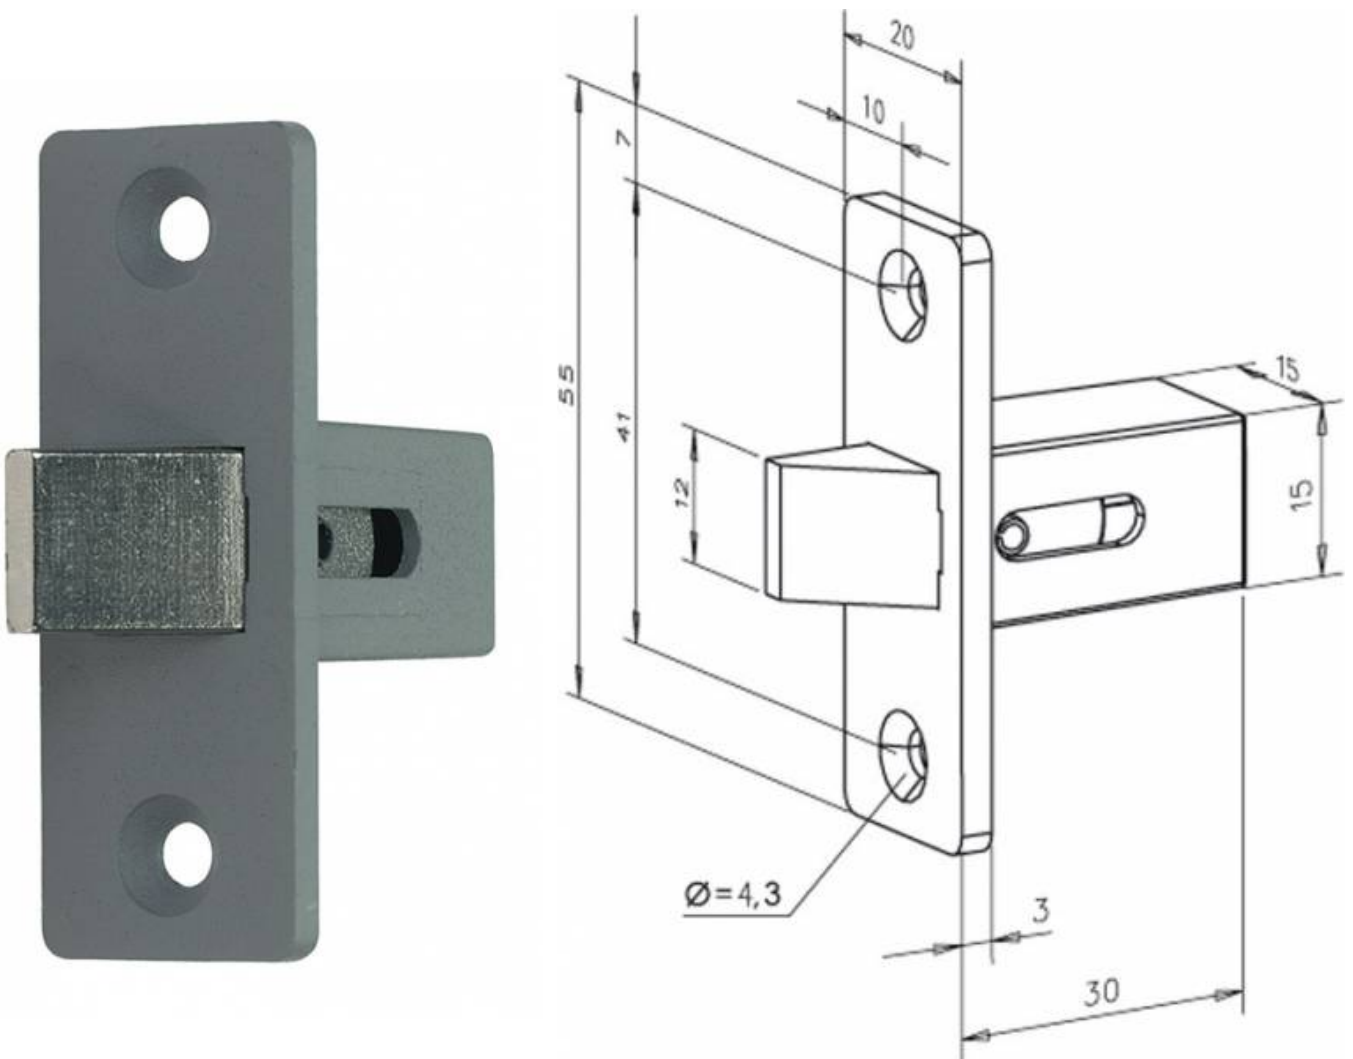

effeff 802 врезной язычок Mortise latch effeff 802

Врезной язычок - врезная ответная часть защёлки, с косым ригелем.

Малая конструкция, простота монтажа. Может использоваться в качестве дополнительного запорного устройства, например, в сочетании с нормально-открытой защёлкой.

Артикуляционный номер : 802-----00

Технические данные

Высота:	55 мм
Ширина:	20 мм
Глубина:	30 мм