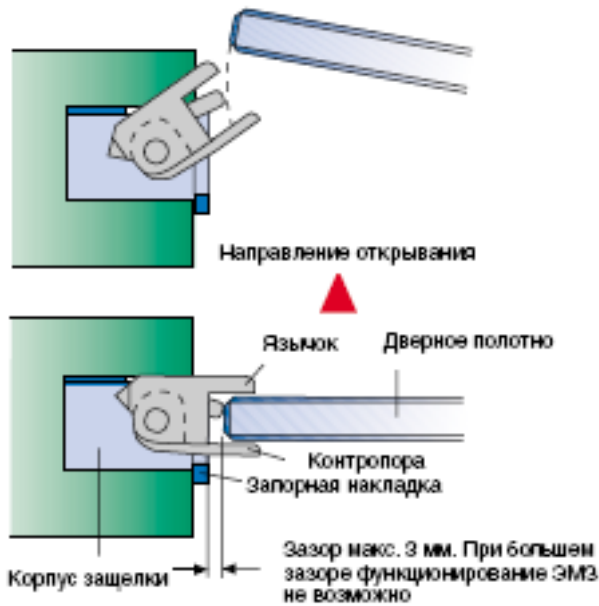

effeff 914ZY (в комплекте с корпусом) электромеханическая защёлка для стеклянных дверей Electric strike 914ZY

Модели 914U, 914ZY сконструированы так, что особый механизм защёлки удерживает стеклянное дверное полотно при помощи контропора. Вследствие этого нет необходимости в дверном замке. Дверь должна иметь ударную опору. Открывание двери возможно только с помощью кнопки разблокировки или механическим ключом. Для двухстворчатых дверей наверху, в дверной раме, горизонтально, необходимо устанавливать отдельную защёлку. Для качающихся дверей не подходит.

Обзор преимуществ

- Возможен вертикальный и горизонтальный монтаж
- DIN-положение указывается при заказе - левый/правый
- Адаптация к толщине стеклянного листа
- Толщина стеклянного листа 9-12 и 13-15 мм (в специсполнении)
- Модели 914U, 914ZY с предохранительным штифтом от неумышленной фиксации язычка защёлки

Технические данные

Нормально-закр.:	Да
Предел прочности:	3700 Н
Толщина стекла:	9-12 мм

Поставляются модели с длительной электрической разблокировкой (eE)