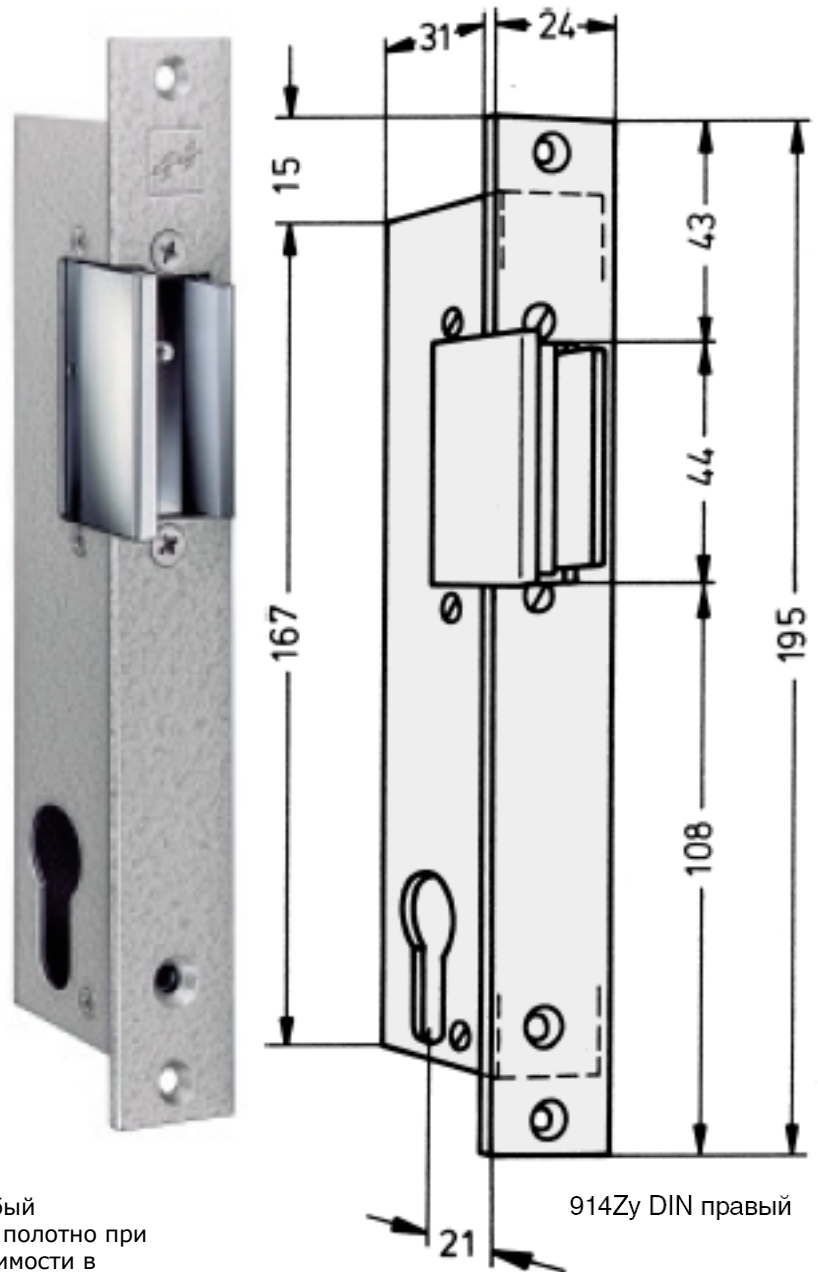

effeff 914ZY (в комплекте с корпусом) электромеханическая защёлка для стеклянных дверей Electric strike 914ZY

Модели 914U, 914ZY сконструированы так, что особый механизм защёлки удерживает стеклянное дверное полотно при помощи контропора. Вследствие этого нет необходимости в дверном замке. Дверь должна иметь ударную опору. Открывание двери возможно только с помощью кнопки разблокировки или механическим ключом. Для двухстворчатых дверей наверху, в дверной раме, горизонтально, необходимо устанавливать отдельную защёлку. Для качающихся дверей не подходит.

Обзор преимуществ

- Возможен вертикальный и горизонтальный монтаж
- DIN-положение указывается при заказе - левый/правый
- Адаптация к толщине стеклянного листа
- Толщина стеклянного листа 9-12 и 13-15 мм (в специсполнении)
- Модели 914U, 914ZY с предохранительным штифтом от неумышленной фиксации язычка защёлки

Технические данные

Нормально-закр.:	Да
Предел прочности:	3700 Н
Толщина стекла:	9-12 мм

Поставляются модели с длительной электрической разблокировкой (eE)