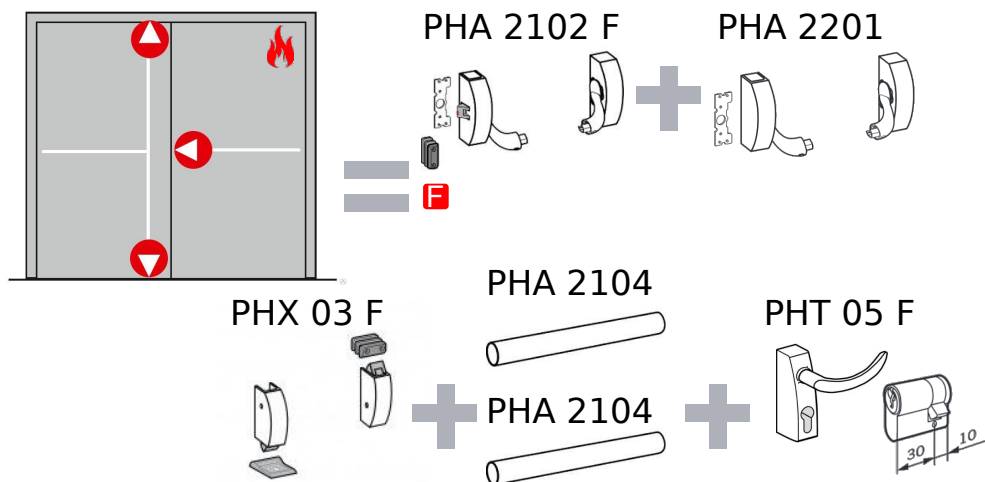

АНТИПАНИКА DORMA PHA 2000

Оптимальный выбор

PHA 2000 F

Три точки запираания
Двери противопожарные

	Розничная цена, руб., вкл. НДС*
PHA 2201	4638
PHA 2102 F	6361
PHA 2104	2* 779
PHX 03 F	4509
PHX 04	1843
PHT 05 F	3370
Полуцилиндр 10 x 30 мм	668
Итого	22947

PHA 2000

Три точки запираания
Двери непротивопожарные

	Розничная цена, руб., вкл. НДС*
PHA 2201	4638
PHA 2101	5557
PHA 2104	2* 779
PHX 02	3122
PHX 04	1843
PHT 01	3009
Полуцилиндр 10 x 30 мм	668
Итого	20395