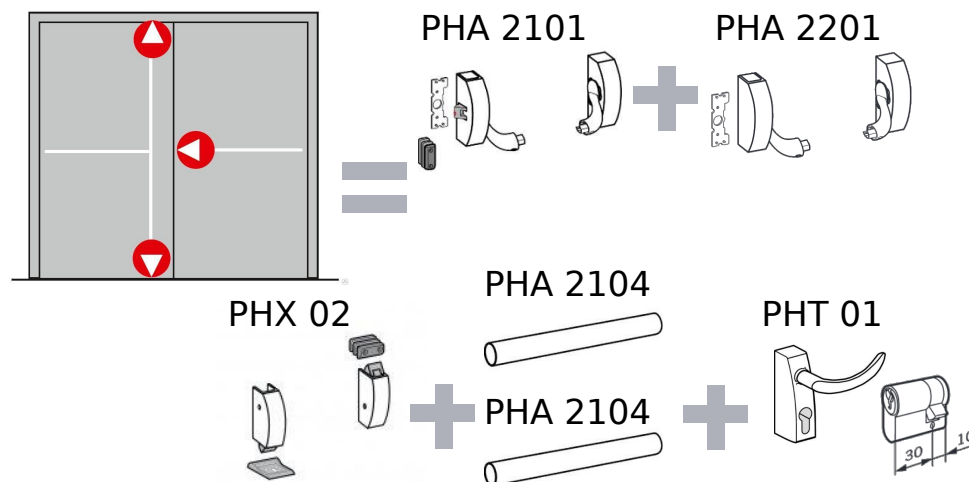

АНТИПАНИКА DORMA PHA 2000

Оптимальный выбор

PHA 2000 F

Три точки запираания
Двери противопожарные

	Розничная цена, руб., вкл. НДС*
PHA 2201	4638
PHA 2102 F	6361
PHA 2104	2* 779
PHX 03 F	4509
PHX 04	1843
PHT 05 F	3370
Полуцилиндр 10 x 30 мм	668
Итого	22947

PHA 2000

Три точки запираания
Двери непротивопожарные

	Розничная цена, руб., вкл. НДС*
PHA 2201	4638
PHA 2101	5557
PHA 2104	2* 779
PHX 02	3122
PHX 04	1843
PHT 01	3009
Полуцилиндр 10 x 30 мм	668
Итого	20395